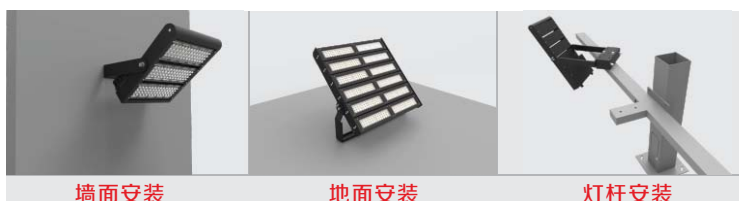

朗锐™系列 模组式投光灯

140LPW / 50W~1000W / 45°C/113°F

■ 特点

- 系统光效达140 lm / W.
- 灵活的模块化设计
- 多种光学镜头可供选择
- 易于安装和维护
- 等级IP66
- 五年保修
- 认证: cETLus , DLC Premium , CE , RoHS

朗锐™系列 模组式投光灯

140LPW / 50W~1000W / 45°C/113°F

产品规格